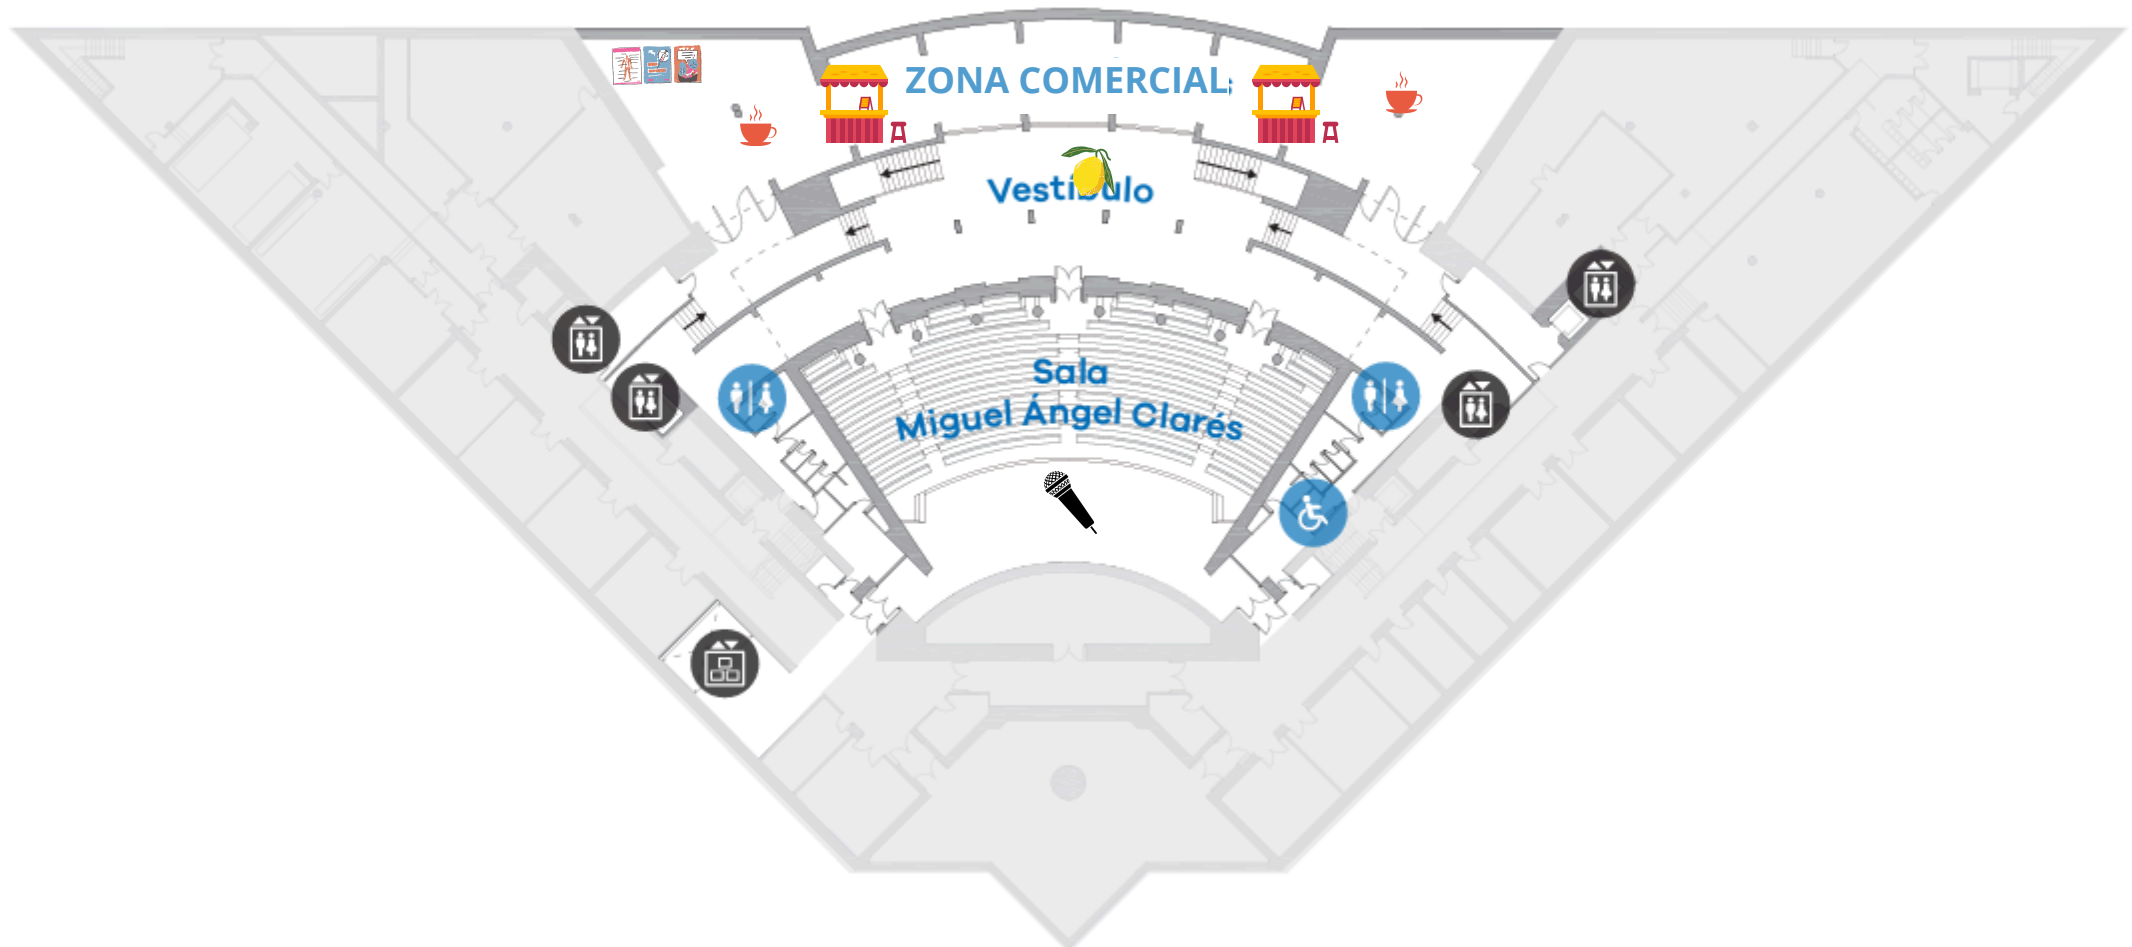

COMIDA Y VINO ESPAÑOL

4 - TALLER 10

Acceso

Auditorio -

Planta -1

SALA PRINCIPAL - TALLER 5

COFFEE BREAK

STANDS PATROCINADORES

DEFENSA PÓSTERS

PUNTO LIMÓN

Edificio Anexo Auditorio

10 - TALLER 1

11 - TALLER 3

12 - TALLER 6

13 - TALLER 8